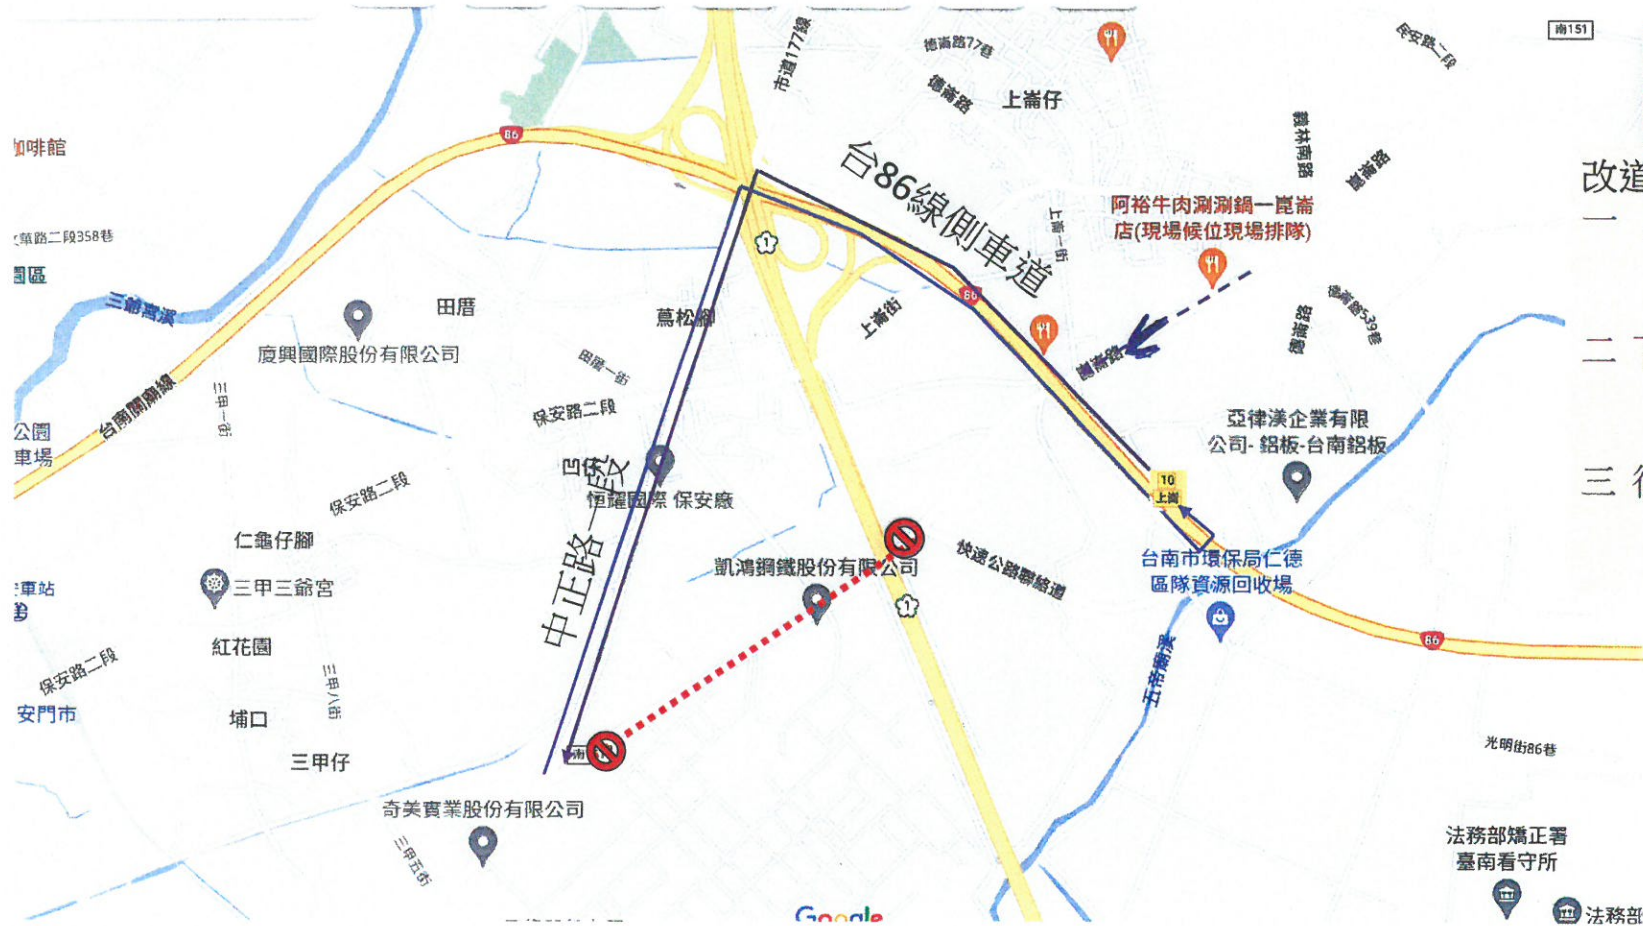

# 111年災害防救演習道路封閉-小範圍改道

封閉路段

- 改道動線:
- 一 上台86線上崙交流道  
中正路一段→台86線側車道  
→德崙路迴轉至上崙交流道
  - 二 下台86線上崙交流道  
上崙交流道→德崙路迴轉→  
台86線側車道→中正路一段
  - 三 往臺南(崑崙路往西)  
崑崙路→台86線側車道→中  
正路一段

5/5, 5/6, 5/9, 5/10  
 上午 9:30 ~ 11:30  
 下午 13:00 ~ 16:00